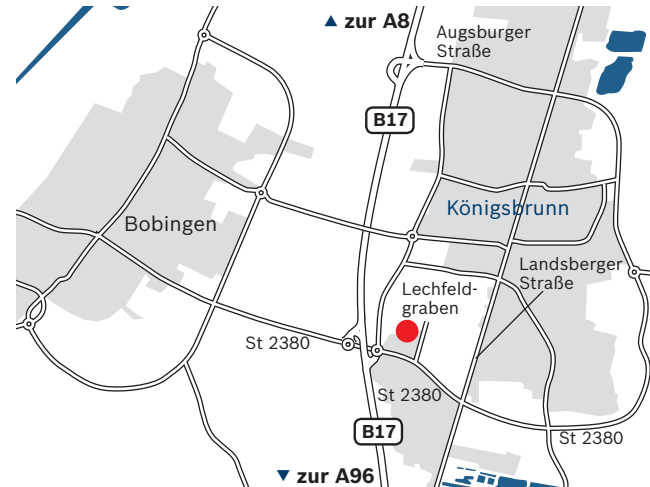

# Standort **Königsbrunn**

### Von der Autobahn A96 München-Lindau

Sie verlassen die Autobahn A96 an der Ausfahrt 24 „Landsberg a.L.-West“ und fahren auf die Bundesstraße 17 in Richtung Augsburg.

An der Ausfahrt „Bobingen/Mering/Königsbrunn-Süd“ fahren Sie ab und nehmen im Kreisverkehr die erste Ausfahrt in Richtung Königsbrunn (Bobinger Straße/St 2380). Danach folgen Sie der Beschilderung Bosch.

## ► Mit dem Flugzeug:

Flughafen Memmingen (80 km)  
Flughafen München (100 km)  
Flughafen Nürnberg (180 km)

## ► Mit dem Zug:

Bahnhaltepunkt in Augsburg,  
danach Taxitransfer zum Standort