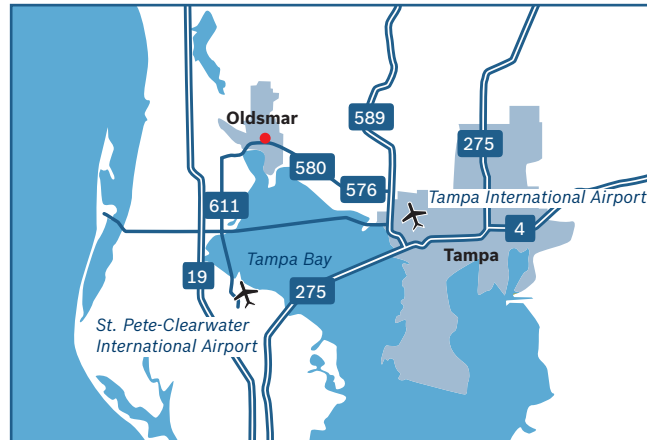

Standort Oldsmar

Anreise per Auto

Vom Flughafen Tampa International

- ▶ Nehmen Sie den Blue Departure Dr zum George J Bean (Outbound) Pkwy
- ▶ Auf dem FL- 589/Veterans Expressway der Beschilderung für Memorial Hwy 576 folgen
- ▶ Weiter auf dem Eisenhower Blvd N
- ▶ Dann links auf die FL- 580 W/ W Hillsborough Ave
- ▶ Anschließend rechts auf die Race Track Rd (dann linke Spur)
- ▶ Links auf die Douglas Rd E
- ▶ An der ersten Querstraße rechts auf die Burbank Rd
- ▶ Das Ziel befindet sich an der Ecke Burbank Rd und Roberts Rd

Osgood Industries, Inc.
601 Burbank Road
Oldsmar, FL 34677 | USA

Vom Flughafen St. Pete-Clearwater

(der einfachste, aber nicht der direkteste Weg)

- ▶ Vom Flughafen rechts auf die Roosevelt Rd (dann rechte Spur)
- ▶ Auf Bayside Bridge einfädeln
- ▶ Weiter auf S McMullen Booth Rd
- ▶ Rechts auf FL-580/State St W, dann in Tampa Rd einfädeln
- ▶ Linke Spur halten
- ▶ Dann links auf die Race Track Rd
- ▶ Anschließend links auf die Douglas Rd E
- ▶ An der ersten Querstraße rechts auf die Burbank Rd
- ▶ Das Ziel befindet sich an der Ecke Burbank Rd und Roberts Rd