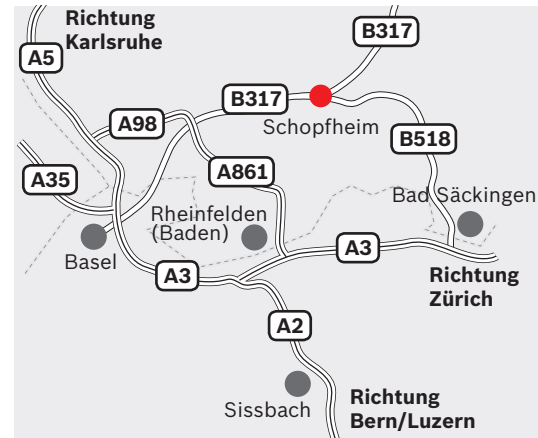

Standort Schopfheim | Hüttlin GmbH

BOSCH

► Mit dem Auto

Am Autobahnkreuz Weil am Rhein wechseln Sie auf die A98 in Richtung Lörrach/Rheinfelden. Verlassen Sie die A98 bei der Ausfahrt Lörrach-Mitte. An der folgenden Ampel biegen Sie links in Richtung Schopfheim auf die B317.

Nun haben Sie zwei Möglichkeiten:

1. Sie verlassen die B317 an der Abfahrt Schopfheim-West und biegen anschließend rechts ab. Sie folgen der Straße bis zum Kreisverkehr, dort nehmen Sie die erste Ausfahrt. Sie folgen der Straße etwa 200 m und biegen rechts in die Hohe-Flum-Straße ab. Nach etwa 500 m finden Sie uns auf der rechten Seite.
2. Sie verlassen die B317 an der Abfahrt Schopfheim-Mitte und biegen anschließend nach links in die Hohe-Flum-Straße ab. Nach etwa 1 km finden Sie uns auf der linken Seite.

► Mit dem Flugzeug Flughafen Basel/Mulhouse

(über den französischen Ausgang) ist die Verwendung eines vorbestellten Taxis zu empfehlen. Mit dem Mietwagen fahren Sie Richtung Deutschland, passieren die französische Grenze und fahren auf die Autobahn A5 in Richtung Karlsruhe. Biegen Sie dann rechts ab auf die A98 und verlassen diese bei der Ausfahrt Lörrach-Mitte. Weiterfahrt siehe unter 1.

Flughafen Zürich

Von Zürich können Sie mit einem Mietwagen über die Schweizer Autobahn A3 in Rheinfelden die Grenze passieren und gelangen dort auf die Autobahn A98 in Richtung Weil am Rhein/Karlsruhe. Verlassen Sie die A98 bei der Ausfahrt Lörrach-Mitte. Weiterfahrt siehe unter 1.