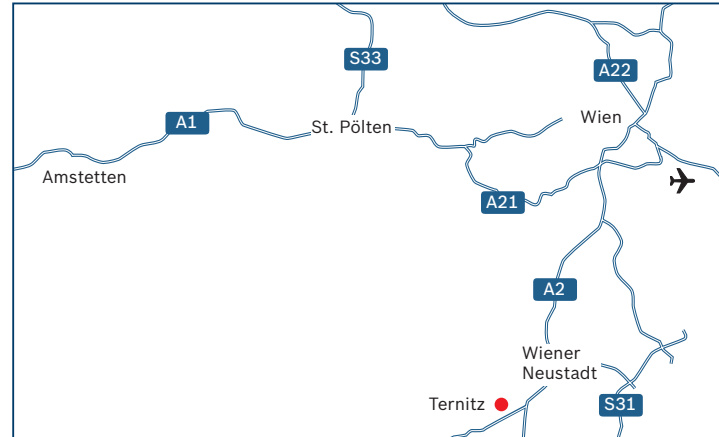

# Standort Ternitz

Anreise mit dem PKW

## Von Wien kommend

Fahren Sie auf der Autobahn A2 Richtung Wiener Neustadt / Graz.

10 km nach Wiener Neustadt fahren Sie auf die Schnellstrasse S6 bis zur Ausfahrt Neunkirchen.

Am Ende der Strasse, links abbiegen Richtung Ternitz.

Bei der vierten Strassenampel rechts abbiegen und danach (gleich nach der Brücke), rechts in die Pharmastrasse einbiegen (am Ende der Sackgasse befindet sich auf der linken Seite ein Parkplatz)