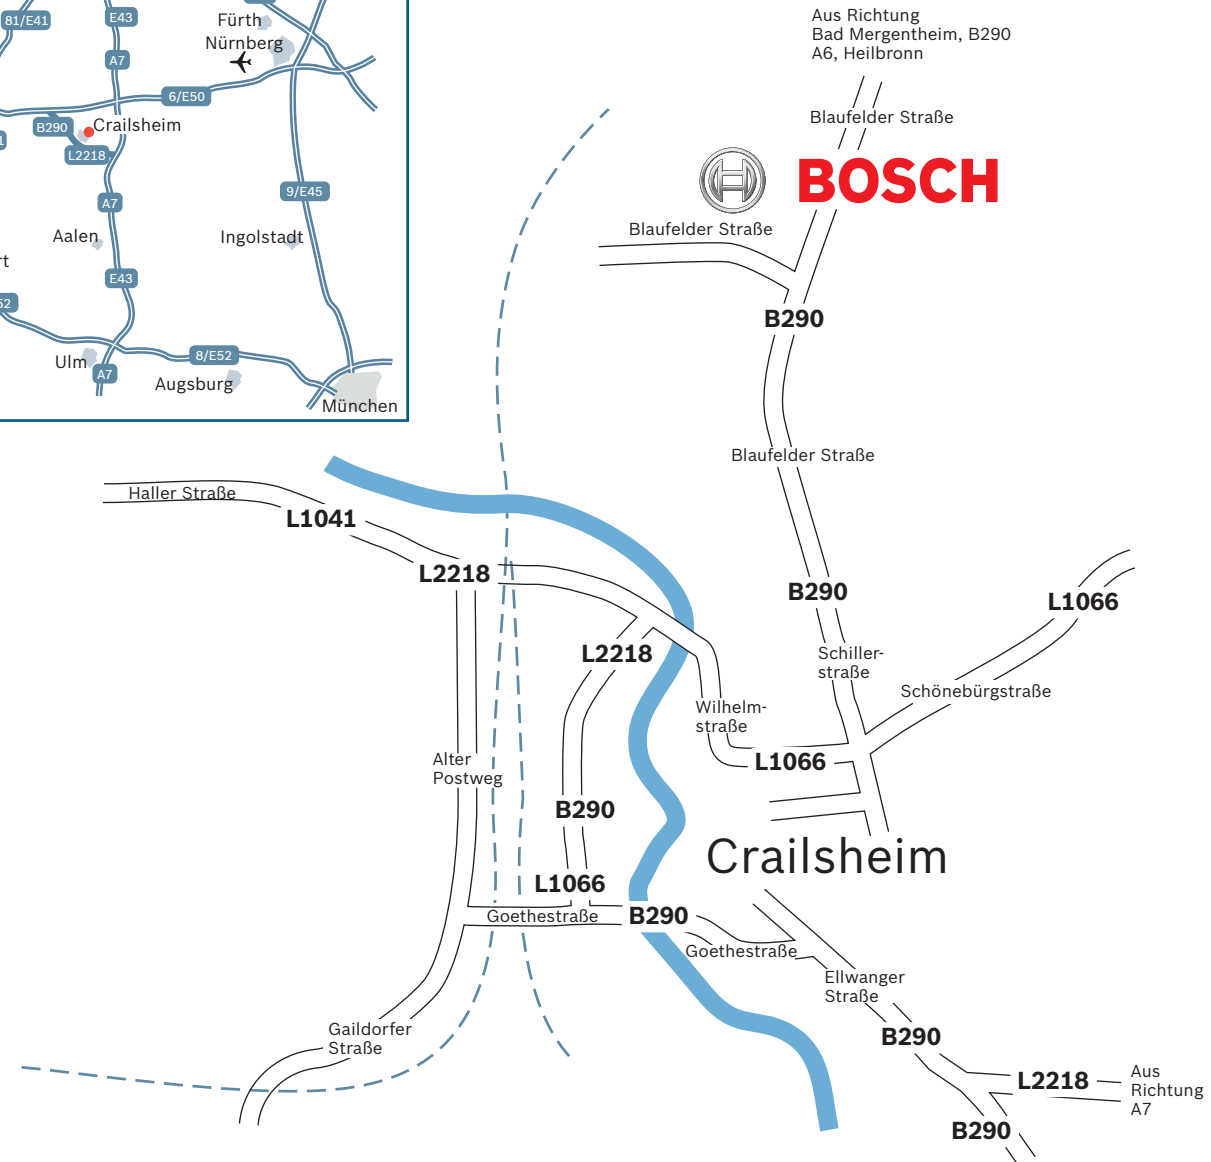

Standort Crailsheim

Anreise mit dem PKW

Aus Richtung A6 Heilbronn-Nürnberg:

Sie verlassen die Autobahn A6 an der Anschlussstelle 46 "Crailsheim/Satteldorf" und fahren auf der Bundesstraße 290 in Richtung Crailsheim. Das Bosch-Werk liegt direkt am Stadtrand Crailsheims, rechts.

Aus Richtung A7 Würzburg-Ulm:

Sie verlassen die Autobahn A7 an der Ausfahrt 112 "Dinkelsbühl/Fichtenau" und fahren auf der Landesstraße L2218 in Richtung Crailsheim. In Crailsheim orientieren Sie sich in Richtung Bad Mergentheim.

Am Stadtrand bieten Sie links ab und folgen der Beschilderung Bosch.

Robert Bosch GmbH
Blaufelder Str. 45
D-74564 Crailsheim
Telefon 07951/402-1